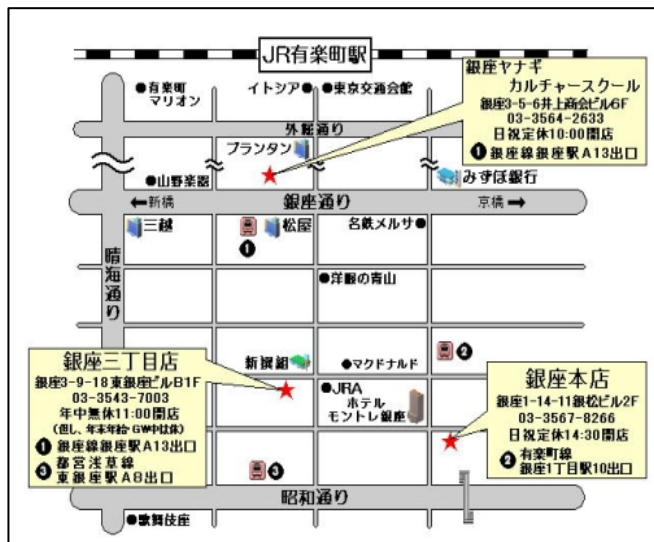

## 6月7日、銀座にμ道場が増えました！

### 会場

「銀座柳本店」

中央区銀座 1-14-11 銀松ビル 2F

TEL 03-3567-8266

- ◆有楽町線銀座1丁目駅 10 出口 1 分
- ◆銀座線・丸の内線銀座駅 13 出口 4 分
- ◆JR有楽町駅京橋改札口 6 分
- ◆都営浅草線A7・8 出口 4 分

※毎月第3日曜日にμ-M1カップを開催している会場です

### 時間

午後1時～10時まで (9時以降は次の半荘に入らない)

### システム

麻将連合道場ルール (新報知ルール準拠)  
 一発・裏ドラ無しの競技ルールによる順位取り  
 トップ3P、2着1P、3着▲1P、4着▲3Pの積み重ね