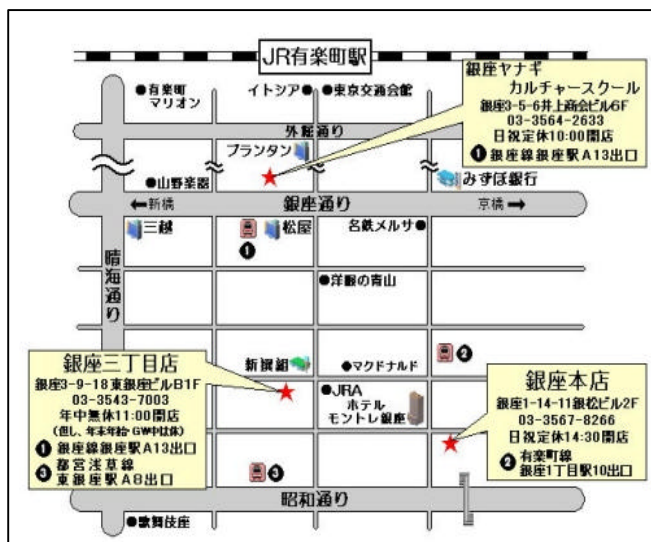

銀座ヤナギ本店道場 開催のお知らせ

5月8日、銀座に麻将連合の新道場が誕生します！

会場

「銀座柳本店」

中央区銀座 1-14-11 銀松ビル 2F

T E L 03-3567-8266

有楽町線銀座1丁目駅 10 出口 1分

銀座線・丸の内線銀座駅 13 出口 4分

J R 有楽町駅京橋改札口 6分

都営浅草線 A7・8 出口 4分

毎月第3日曜日に μ-M1 カップを
開催している会場です

曜日

土曜日 (麻将連合の競技会開催日を除く)

時間

午後 12 時半 ~ 7 時半まで (7 時以降は次の半荘に入らない)

会費

入場料 (成績処理費) 200 円
一般 半荘 1 回 500 円
μ 会員 1 日 2200 円 (打ち放題)
(半荘 3 回以下の場合は、1 回につき 500 円 + 200 円)

システム

麻将連合道場ルール (新報知ルール準拠)
一発・裏ドラ無しの競技ルールによる順位取り
トップ 3 P、2 着 1 P、3 着 1 P、4 着 3 P の積み重ね

表彰

道場内での表彰、各競技会への代表権・参加権の獲得、等

成績

道場内の成績集計と、全国麻将連合道場の総合成績

総合成績は麻将連合公式 H P や年 3 回発行の『麻将新世紀』にて順次発表いたします